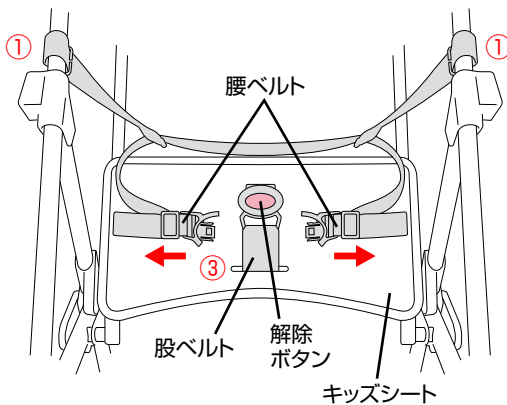

各部の名称

各部の名称

⚠ 注意

・本説明書内のイラストは実際の製品と形状が異なる場合があります。

⚠ 警告

・梱包材やビニール袋などはお子様の手の届かない場所に保管又は廃棄してください。お子様が窒息する恐れがあります。

使用方法

取付方法

・ベビーカー本体のキッズシートの腰ベルト、股ベルトを取り外します。股ベルトの解除ボタンを押して腰ベルトを外してください。

⚠ 注意

- ・リアシートを取り外して、キッズシートとして使用する場合は、シートベルトを逆の手順で取り付けてください。
- ・取り外した腰ベルト、股ベルトはお子様の手の届かない場所に大切に保管してください。

・腰ベルトを取り外す場合は、サイドフレームに巻いてあるベルトをリングの隙間に通して取り外してください。(①→②)

・股ベルトを取り外す場合は、キッズシートの裏側にあるフレームから、ベルトをリングの隙間に通して取り外してください。(③→④)

使用方法

取付方法

- ・リアシートをキッズシートの上に設置してください。
- ①リアシートの両側にあるサイドカバーをベビーカーのサイドフレームに巻いてボタンで固定してください。

 **ポイント** 固定バンド(上/中)はボタンと面ファスナーで固定してください。

- ・②リアシートの両側にある固定バンド(上/中)をベビーカーのハンドルフレームに巻いてボタンと面ファスナーで固定してください。