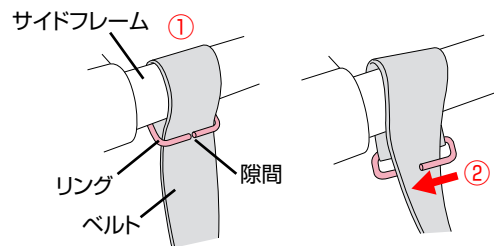

各部の名称

各部の名称

⚠ 注意

・本説明書内のイラストは実際の製品と形状が異なる場合があります。

⚠ 警告

・梱包材やビニール袋などはお子様の手の届かない場所に保管又は廃棄してください。お子様が窒息する恐れがあります。

使用方法

取付方法

・ベビーカー本体のキッズシートの腰ベルト、股ベルトを取り外します。股ベルトの解除ボタンを押して腰ベルトを外してください。

⚠ 注意

- ・リアシートを取り外して、キッズシートとして使用する場合は、シートベルトを逆の手順で取り付けてください。
- ・取り外した腰ベルト、股ベルトはお子様の手の届かない場所に大切に保管してください。

・腰ベルトを取り外す場合は、サイドフレームに巻いてあるベルトをリングの隙間に通して取り外してください。(①→②)

・股ベルトを取り外す場合は、キッズシートの裏側にあるフレームから、ベルトをリングの隙間に通して取り外してください。(③→④)

使用方法

取付方法

- ・リアシートをキッズシートの上に設置してください。
- ①リアシートの両側にあるサイドカバーをベビーカーのサイドフレームに巻いてボタンで固定してください。

 **ポイント** 固定バンド(上/中)はボタンと面ファスナーで固定してください。

- ・②リアシートの両側にある固定バンド(上/中)をベビーカーのハンドルフレームに巻いてボタンと面ファスナーで固定してください。