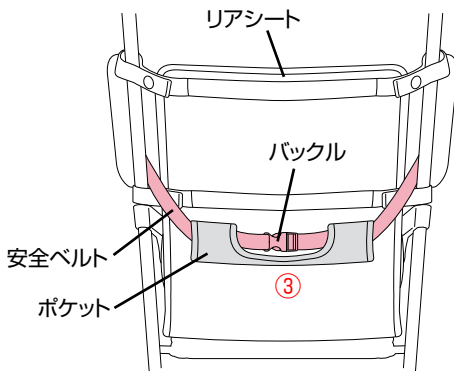

・ベビーカー本体のキッズシートの腰ベルト、股ベルトを取り外します。股ベルトの解除ボタンを押して腰ベルトを外してください。

⚠ 注意

- ・リアシートを取り外して、キッズシートとして使用する場合は、シートベルトを逆の手順で取り付けてください。
- ・取り外した腰ベルト、股ベルトはお子様の手の届かない場所に大切に保管してください。

・腰ベルトを取り外す場合は、サイドフレームに巻いてあるベルトをリングの隙間に通して取り外してください。(①→②)

・股ベルトを取り外す場合は、キッズシートの裏側にあるフレームから、ベルトをリングの隙間に通して取り外してください。(③→④)

使用方法

取付方法

- ・リアシートをキッズシートの上に設置してください。
- ①リアシートの両側にあるサイドカバーをベビーカーのサイドフレームに巻いてボタンで固定してください。

 **ポイント** 固定バンド(上/中)はボタンと面ファスナーで固定してください。

- ・②リアシートの両側にある固定バンド(上/中)をベビーカーのハンドルフレームに巻いてボタンと面ファスナーで固定してください。

- ・③ベビーカーに付いている安全ベルトをリアシートのポケットに通して固定してください。

- ・④リアシートの固定バンド(下)をキッズシートの裏側で固定してください。(2箇所) 固定バンドが緩んでいる場合は、締め付け部を引っ張り確実に固定してください。

⚠ 警告

- ・リアシートが確実に固定されていることを必ず確認してください。

⚠ 注意

- ・リアシートを取り外す場合は逆の手順で行ってください

 **ポイント**