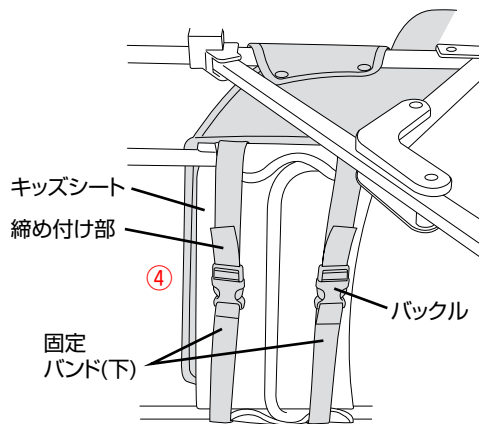

・ベビーカー本体のキッズシートの腰ベルト、股ベルトを取り外します。股ベルトの解除ボタンを押して腰ベルトを外してください。

⚠ 注意

- ・リアシートを取り外して、キッズシートとして使用する場合は、シートベルトを逆の手順で取り付けてください。
- ・取り外した腰ベルト、股ベルトはお子様の手の届かない場所に大切に保管してください。

・腰ベルトを取り外す場合は、サイドフレームに巻いてあるベルトをリングの隙間に通して取り外してください。(①→②)

・股ベルトを取り外す場合は、キッズシートの裏側にあるフレームから、ベルトをリングの隙間に通して取り外してください。(③→④)

使用方法

取付方法

- ・リアシートをキッズシートの上に設置してください。
- ①リアシートの両側にあるサイドカバーをベビーカーのサイドフレームに巻いてボタンで固定してください。

 **ポイント** 固定バンド(上/中)はボタンと面ファスナーで固定してください。

- ・②リアシートの両側にある固定バンド(上/中)をベビーカーのハンドルフレームに巻いてボタンと面ファスナーで固定してください。

- ・③ベビーカーに付いている安全ベルトをリアシートのポケットに通して固定してください。

- ・④リアシートの固定バンド(下)をキッズシートの裏側で固定してください。(2箇所) 固定バンドが緩んでいる場合は、締め付け部を引っ張り確実に固定してください。

⚠ 警告

- ・リアシートが確実に固定されていることを必ず確認してください。

⚠ 注意

- ・リアシートを取り外す場合は逆の手順で行ってください

 **ポイント**