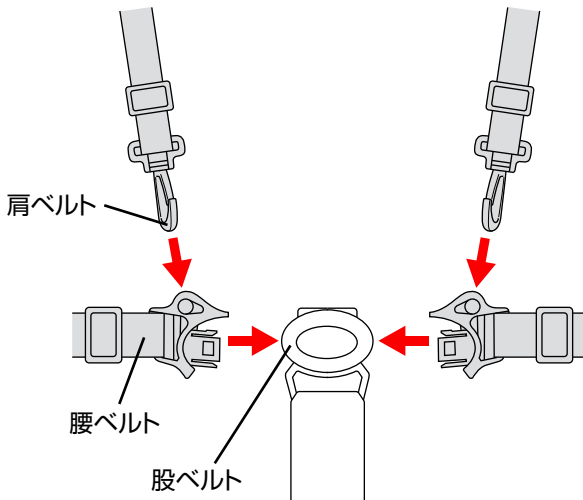

・股ベルトを取り外す場合は、キッズシートの裏側にあるフレームから、ベルトをリングの隙間に通して取り外してください。(③→④)

使用方法

取付方法

- ・リアシートをキッズシートの上に設置してください。
- ①リアシートの両側にあるサイドカバーをベビーカーのサイドフレームに巻いてボタンで固定してください。

 **ポイント** 固定バンド(上/中)はボタンと面ファスナーで固定してください。

- ・②リアシートの両側にある固定バンド(上/中)をベビーカーのハンドルフレームに巻いてボタンと面ファスナーで固定してください。

- ・③ベビーカーに付いている安全ベルトをリアシートのポケットに通して固定してください。

- ・④リアシートの固定バンド(下)をキッズシートの裏側で固定してください。(2箇所) 固定バンドが緩んでいる場合は、締め付け部を引っ張り確実に固定してください。

⚠ 警告

- ・リアシートが確実に固定されていることを必ず確認してください。

⚠ 注意

- ・リアシートを取り外す場合は逆の手順で行ってください

 **ポイント**

バックルを取り外す場合は解除ボタンを押してください。

解除ボタン

使用方法

シートベルトの使用方法

- ・シートベルトを取り付ける場合は、肩ベルトを腰ベルトに取り付け、股ベルトに差し込んでください。

- ・腰ベルトを取り外す時は股ベルトの解除ボタンを押して取り外してください。

- ・①肩ベルトの高さを調節する場合は、調節バンドから抜き取って、②高さを調節してください。

・肩ベルトの高さは3段階に調節することができます。

- ・ベルトの長さ調節はアジャスターで調節してください。
- ・ベルトの出ししろは3cm以上残してください。

・ベルトの長さは、ベルトとお子様の間に指が入るくらいの長さが適当です。

警告

- ・ベビーカーを使用する場合は、必ずシートベルトを締めてください。
- ・肩ベルトを交差して取り付けないでください。
- ・肩ベルトの高さは必ず左右同じ高さにしてください。
- ・バックルをとめる時にお子様の手足や衣服が挟まらないように注意してください。
- ・シートベルトをしていてもお子様から目を離さないようにしてください。お子様が座席の上で立ち上がろうとしたり、乗り出したりしてベビーカーから落下する恐れがあります。
- ・肩ベルト、腰ベルト、股ベルトがゆるい場合はお子様が立ち上がってしまう恐れがあります。