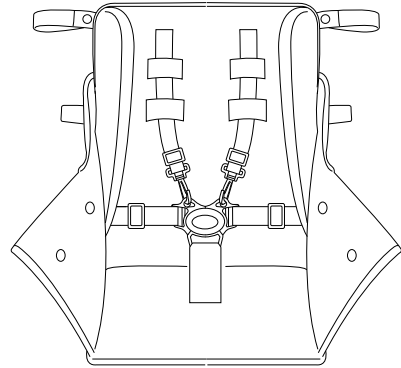

二人でゴー用 リアシート

取扱説明書

〈使用対象年齢〉

- ・生後6ヶ月以上、体重15kgまでのお子様にご使用ください。

この度は弊社製品をお買い上げいただき誠にありがとうございます。
ご使用前に本取扱説明書をよく読み、正しく使用してください。説明書を読んだ後はいつでも取り出せる場所に大切に保管してください。

二人でゴー用 リアシート

使用上の注意

⚠ 警告

誤った取り扱いをすると、人が死亡または重傷を負う可能性が想定されます。

- ・生後6ヶ月以上、体重15kgまでのお子様にご使用ください。
- ・連続使用時間は1時間以内にしてください。
- ・使用中はお子様から目を離さず、一人にさせないでください。
- ・お子様が座席に立ち上がった時、暴れたり、遊ばせたりすることは危険です。この指示を守らないと落下などの重大事故につながる恐れがあります。
- ・用途(お子様を座らせる)以外では使用しないでください。
- ・火の近くや炎天下での使用や保管は避けてください。
- ・お子様を乗せ降りする時は後輪ストッパーをかけ、必ず大人の方が行ってください。
- ・本製品の分解、改造等はしないでください。
- ・本製品を使用する時は、必ず開いて固定されていることを確認してください。
- ・本製品や部品に破損や亀裂等がありましたら使用することを止めてください。
- ・使用する前に必ず説明書をお読みください。読んだ後は大切に保管してください。
- ・本製品に乗せる時は必ずお子様にシートベルト(肩、腰、股ベルト)を締めてください。この指示を守らないと落下などの重大事故につながる恐れがあります。
- ・お子様の体格に合わせてシートベルトを調整してください。
- ・シートベルトを締めていてもお子様から目を離さないでください。
- ・本製品は必ず「ベビーカー 二人でゴー」に取り付けて使用してください。また、「ベビーカー 二人でゴー」以外には取り付けしないでください。

・ベビーカー本体のキッズシートの腰ベルト、股ベルトを取り外します。股ベルトの解除ボタンを押して腰ベルトを外してください。

⚠ 注意

- ・リアシートを取り外して、キッズシートとして使用する場合は、シートベルトを逆の手順で取り付けてください。
- ・取り外した腰ベルト、股ベルトはお子様の手の届かない場所に大切に保管してください。

・腰ベルトを取り外す場合は、サイドフレームに巻いてあるベルトをリングの隙間に通して取り外してください。(①→②)

・股ベルトを取り外す場合は、キッズシートの裏側にあるフレームから、ベルトをリングの隙間に通して取り外してください。(③→④)

使用方法

取付方法

- ・リアシートをキッズシートの上に設置してください。
- ①リアシートの両側にあるサイドカバーをベビーカーのサイドフレームに巻いてボタンで固定してください。

 **ポイント** 固定バンド(上/中)はボタンと面ファスナーで固定してください。

- ・②リアシートの両側にある固定バンド(上/中)をベビーカーのハンドルフレームに巻いてボタンと面ファスナーで固定してください。