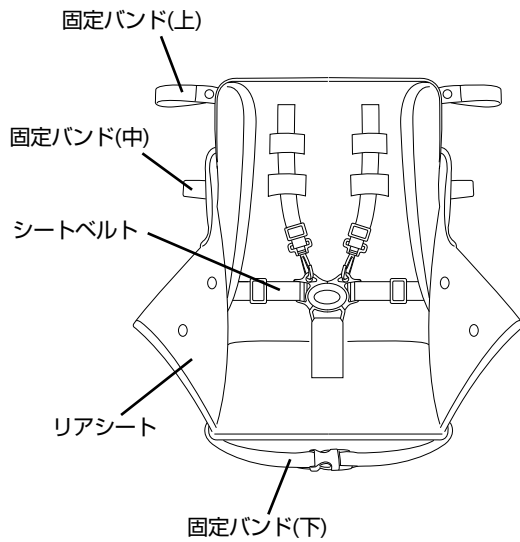

各部の名称

各部の名称

⚠ 注意

・本説明書内のイラストは実際の製品と形状が異なる場合があります。

⚠ 警告

・梱包材やビニール袋などはお子様の手の届かない場所に保管又は廃棄してください。お子様が窒息する恐れがあります。