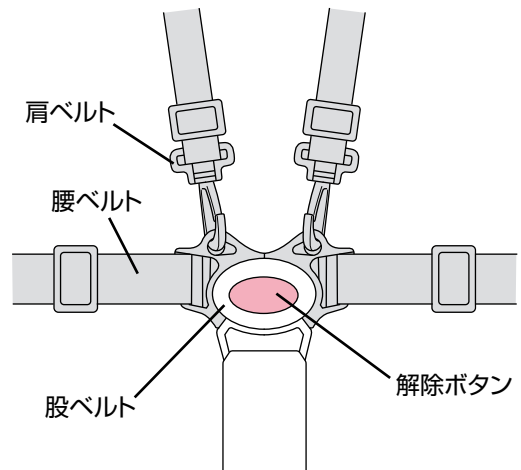

・股ベルトを取り外す場合は、キッズシートの裏側にあるフレームから、ベルトをリングの隙間に通して取り外してください。(③→④)

使用方法

取付方法

- ・リアシートをキッズシートの上に設置してください。
- ①リアシートの両側にあるサイドカバーをベビーカーのサイドフレームに巻いてボタンで固定してください。

 **ポイント** 固定バンド(上/中)はボタンと面ファスナーで固定してください。

- ・②リアシートの両側にある固定バンド(上/中)をベビーカーのハンドルフレームに巻いてボタンと面ファスナーで固定してください。

- ・③ベビーカーに付いている安全ベルトをリアシートのポケットに通して固定してください。

- ・④リアシートの固定バンド(下)をキッズシートの裏側で固定してください。(2箇所) 固定バンドが緩んでいる場合は、締め付け部を引っ張り確実に固定してください。

⚠ 警告

- ・リアシートが確実に固定されていることを必ず確認してください。

⚠ 注意

- ・リアシートを取り外す場合は逆の手順で行ってください

 **ポイント**

バックルを取り外す場合は解除ボタンを押してください。

解除ボタン

使用方法

シートベルトの使用方法

- ・シートベルトを取り付ける場合は、肩ベルトを腰ベルトに取り付け、股ベルトに差し込んでください。

- ・腰ベルトを取り外す時は股ベルトの解除ボタンを押して取り外してください。

- ・①肩ベルトの高さを調節する場合は、調節バンドから抜き取って、②高さを調節してください。

・肩ベルトの高さは3段階に調節することができます。

- ・ベルトの長さ調節はアジャスターで調節してください。
- ・ベルトの出ししろは3cm以上残してください。

・ベルトの長さは、ベルトとお子様の間に指が入るくらいの長さが適当です。

警告

- ・ベビーカーを使用する場合は、必ずシートベルトを締めてください。
- ・肩ベルトを交差して取り付けないでください。
- ・肩ベルトの高さは必ず左右同じ高さにしてください。
- ・バックルをとめる時にお子様の手足や衣服が挟まらないように注意してください。
- ・シートベルトをしていてもお子様から目を離さないようにしてください。お子様が座席の上で立ち上がろうとしたり、乗り出したりしてベビーカーから落下する恐れがあります。
- ・肩ベルト、腰ベルト、股ベルトがゆるい場合はお子様が立ち上がってしまう恐れがあります。