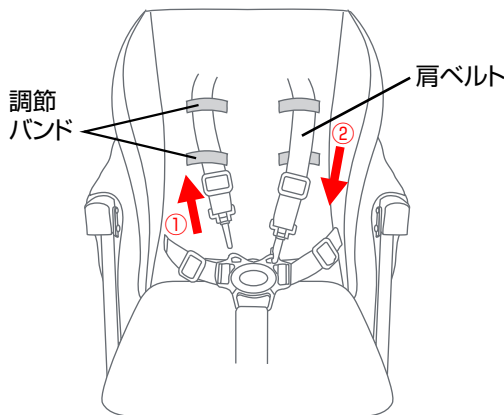

・股ベルトを取り外す場合は、キッズシートの裏側にあるフレームから、ベルトをリングの隙間に通して取り外してください。(③→④)

使用方法

取付方法

- ・リアシートをキッズシートの上に設置してください。
- ①リアシートの両側にあるサイドカバーをベビーカーのサイドフレームに巻いてボタンで固定してください。

 **ポイント** 固定バンド(上/中)はボタンと面ファスナーで固定してください。

- ・②リアシートの両側にある固定バンド(上/中)をベビーカーのハンドルフレームに巻いてボタンと面ファスナーで固定してください。

- ・③ベビーカーに付いている安全ベルトをリアシートのポケットに通して固定してください。

- ・④リアシートの固定バンド(下)をキッズシートの裏側で固定してください。(2箇所) 固定バンドが緩んでいる場合は、締め付け部を引っ張り確実に固定してください。

⚠ 警告

- ・リアシートが確実に固定されていることを必ず確認してください。

⚠ 注意

- ・リアシートを取り外す場合は逆の手順で行ってください

 **ポイント**

バックルを取り外す場合は解除ボタンを押してください。

解除ボタン

使用方法

シートベルトの使用方法

- ・シートベルトを取り付ける場合は、肩ベルトを腰ベルトに取り付け、股ベルトに差し込んでください。

- ・腰ベルトを取り外す時は股ベルトの解除ボタンを押して取り外してください。

- ・①肩ベルトの高さを調節する場合は、調節バンドから抜き取って、②高さを調節してください。

・肩ベルトの高さは3段階に調節することができます。

- ・ベルトの長さ調節はアジャスターで調節してください。
- ・ベルトの出ししろは3cm以上残してください。

・ベルトの長さは、ベルトとお子様の間に指が入るくらいの長さが適当です。

警告

- ・ベビーカーを使用する場合は、必ずシートベルトを締めてください。
- ・肩ベルトを交差して取り付けないでください。
- ・肩ベルトの高さは必ず左右同じ高さにしてください。
- ・バックルをとめる時にお子様の手足や衣服が挟まらないように注意してください。
- ・シートベルトをしていてもお子様から目を離さないようにしてください。お子様が座席の上で立ち上がろうとしたり、乗り出したりしてベビーカーから落下する恐れがあります。
- ・肩ベルト、腰ベルト、股ベルトがゆるい場合はお子様が立ち上がってしまう恐れがあります。