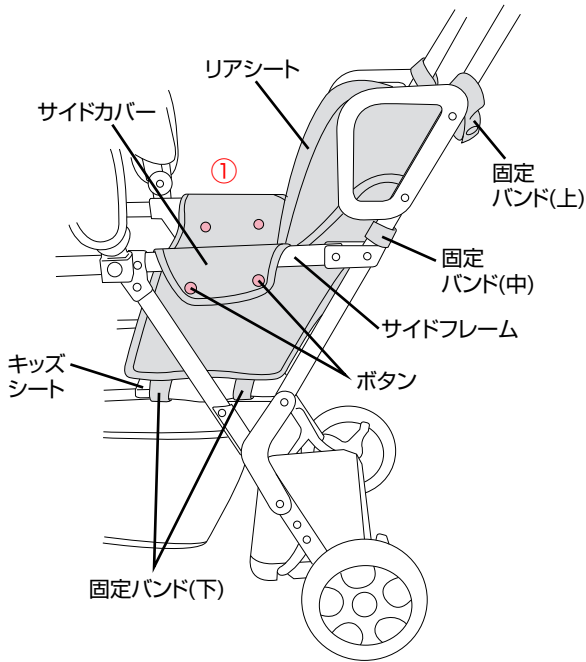

・ベビーカー本体のキッズシートの腰ベルト、股ベルトを取り外します。股ベルトの解除ボタンを押して腰ベルトを外してください。

⚠ 注意

- ・リアシートを取り外して、キッズシートとして使用する場合は、シートベルトを逆の手順で取り付けてください。
- ・取り外した腰ベルト、股ベルトはお子様の手の届かない場所に大切に保管してください。

・腰ベルトを取り外す場合は、サイドフレームに巻いてあるベルトをリングの隙間に通して取り外してください。(①→②)

・股ベルトを取り外す場合は、キッズシートの裏側にあるフレームから、ベルトをリングの隙間に通して取り外してください。(③→④)

使用方法

取付方法

- ・リアシートをキッズシートの上に設置してください。
- ①リアシートの両側にあるサイドカバーをベビーカーのサイドフレームに巻いてボタンで固定してください。

 **ポイント** 固定バンド(上/中)はボタンと面ファスナーで固定してください。

- ・②リアシートの両側にある固定バンド(上/中)をベビーカーのハンドルフレームに巻いてボタンと面ファスナーで固定してください。

- ・③ベビーカーに付いている安全ベルトをリアシートのポケットに通して固定してください。

- ・④リアシートの固定バンド(下)をキッズシートの裏側で固定してください。(2箇所) 固定バンドが緩んでいる場合は、締め付け部を引っ張り確実に固定してください。

⚠ 警告

- ・リアシートが確実に固定されていることを必ず確認してください。

⚠ 注意

- ・リアシートを取り外す場合は逆の手順で行ってください

 **ポイント**