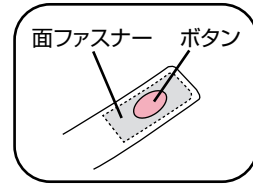

各部の名称

各部の名称

⚠ 注意

・本説明書内のイラストは実際の製品と形状が異なる場合があります。

⚠ 警告

・梱包材やビニール袋などはお子様の手の届かない場所に保管又は廃棄してください。お子様が窒息する恐れがあります。

使用方法

取付方法

・ベビーカー本体のキッズシートの腰ベルト、股ベルトを取り外します。股ベルトの解除ボタンを押して腰ベルトを外してください。

⚠ 注意

- ・リアシートを取り外して、キッズシートとして使用する場合は、シートベルトを逆の手順で取り付けてください。
- ・取り外した腰ベルト、股ベルトはお子様の手の届かない場所に大切に保管してください。

・腰ベルトを取り外す場合は、サイドフレームに巻いてあるベルトをリングの隙間に通して取り外してください。(①→②)

・股ベルトを取り外す場合は、キッズシートの裏側にあるフレームから、ベルトをリングの隙間に通して取り外してください。(③→④)

使用方法

取付方法

- ・リアシートをキッズシートの上に設置してください。
- ①リアシートの両側にあるサイドカバーをベビーカーのサイドフレームに巻いてボタンで固定してください。

 **ポイント** 固定バンド(上/中)はボタンと面ファスナーで固定してください。

- ・②リアシートの両側にある固定バンド(上/中)をベビーカーのハンドルフレームに巻いてボタンと面ファスナーで固定してください。