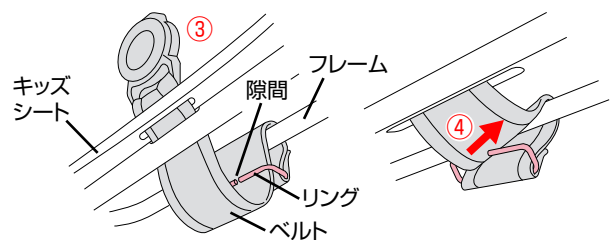

各部の名称

各部の名称

⚠ 注意

・本説明書内のイラストは実際の製品と形状が異なる場合があります。

⚠ 警告

・梱包材やビニール袋などはお子様の手の届かない場所に保管又は廃棄してください。お子様が窒息する恐れがあります。

使用方法

取付方法

・ベビーカー本体のキッズシートの腰ベルト、股ベルトを取り外します。股ベルトの解除ボタンを押して腰ベルトを外してください。

⚠ 注意

- ・リアシートを取り外して、キッズシートとして使用する場合は、シートベルトを逆の手順で取り付けてください。
- ・取り外した腰ベルト、股ベルトはお子様の手の届かない場所に大切に保管してください。

・腰ベルトを取り外す場合は、サイドフレームに巻いてあるベルトをリングの隙間に通して取り外してください。(①→②)

・股ベルトを取り外す場合は、キッズシートの裏側にあるフレームから、ベルトをリングの隙間に通して取り外してください。(③→④)

使用方法

取付方法

- ・リアシートをキッズシートの上に設置してください。
- ①リアシートの両側にあるサイドカバーをベビーカーのサイドフレームに巻いてボタンで固定してください。

 **ポイント** 固定バンド(上/中)はボタンと面ファスナーで固定してください。

- ・②リアシートの両側にある固定バンド(上/中)をベビーカーのハンドルフレームに巻いてボタンと面ファスナーで固定してください。