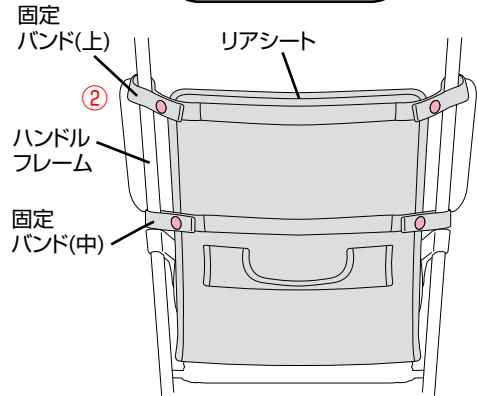

・ベビーカー本体のキッズシートの腰ベルト、股ベルトを取り外します。股ベルトの解除ボタンを押して腰ベルトを外してください。

⚠ 注意

- ・リアシートを取り外して、キッズシートとして使用する場合は、シートベルトを逆の手順で取り付けてください。
- ・取り外した腰ベルト、股ベルトはお子様の手の届かない場所に大切に保管してください。

・腰ベルトを取り外す場合は、サイドフレームに巻いてあるベルトをリングの隙間に通して取り外してください。(①→②)

・股ベルトを取り外す場合は、キッズシートの裏側にあるフレームから、ベルトをリングの隙間に通して取り外してください。(③→④)

使用方法

取付方法

- ・リアシートをキッズシートの上に設置してください。
- ①リアシートの両側にあるサイドカバーをベビーカーのサイドフレームに巻いてボタンで固定してください。

 **ポイント** 固定バンド(上/中)はボタンと面ファスナーで固定してください。

- ・②リアシートの両側にある固定バンド(上/中)をベビーカーのハンドルフレームに巻いてボタンと面ファスナーで固定してください。

- ・③ベビーカーに付いている安全ベルトをリアシートのポケットに通して固定してください。

- ・④リアシートの固定バンド(下)をキッズシートの裏側で固定してください。(2箇所) 固定バンドが緩んでいる場合は、締め付け部を引っ張り確実に固定してください。

⚠ 警告

- ・リアシートが確実に固定されていることを必ず確認してください。

⚠ 注意

- ・リアシートを取り外す場合は逆の手順で行ってください

 **ポイント**