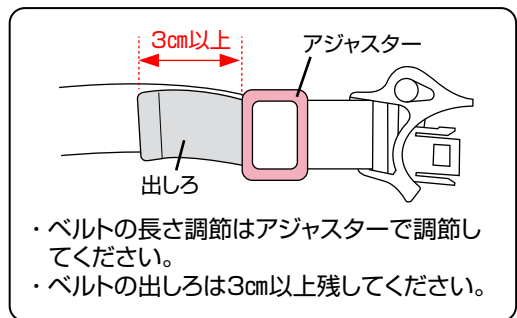

バックルを取り外す場合は解除ボタンを押してください。

解除ボタン

使用方法

シートベルトの使用方法

- ・シートベルトを取り付ける場合は、肩ベルトを腰ベルトに取り付け、股ベルトに差し込んでください。

- ・腰ベルトを取り外す時は股ベルトの解除ボタンを押して取り外してください。

- ・①肩ベルトの高さを調節する場合は、調節バンドから抜き取って、②高さを調節してください。

・肩ベルトの高さは3段階に調節することができます。

- ・ベルトの長さ調節はアジャスターで調節してください。
- ・ベルトの出ししろは3cm以上残してください。

・ベルトの長さは、ベルトとお子様の間に指が入るくらいの長さが適当です。

警告

- ・ベビーカーを使用する場合は、必ずシートベルトを締めてください。
- ・肩ベルトを交差して取り付けないでください。
- ・肩ベルトの高さは必ず左右同じ高さにしてください。
- ・バックルをとめる時にお子様の手足や衣服が挟まらないように注意してください。
- ・シートベルトをしていてもお子様から目を離さないようにしてください。お子様が座席の上で立ち上がろうとしたり、乗り出したりしてベビーカーから落下する恐れがあります。
- ・肩ベルト、腰ベルト、股ベルトがゆるい場合はお子様が立ち上がってしまう恐れがあります。