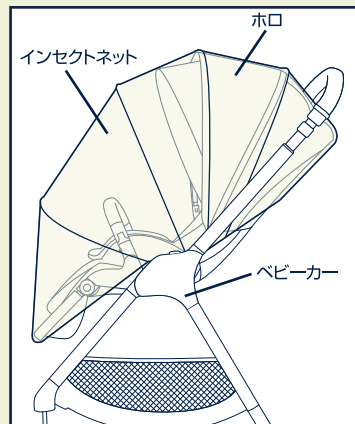

AVANA®

ベビーカー インセクトネットの使用方法

- ・ベビーカーのホロを開きインセクトネットをかぶせてください。

△ 警告

- ・インセクトネットがベビーカーに確実に取り付けられていることを必ず確認してください。
- ・インセクトネットを使用する場合はインセクトネット内の温度を小まめに確認し、お子様が脱水症状を起こさないように注意してください。

※お気付きの点がございましたら下記までお問合せください。

dimension: (w) 178 mm X (h) 152.5 mm

paper stock: same as manual cover

■ PANTONE 2768 C

■ 100% Black

■ PANTONE 9060 C

■ C20, M70, Y33, K0

■ Die cut, Do not print