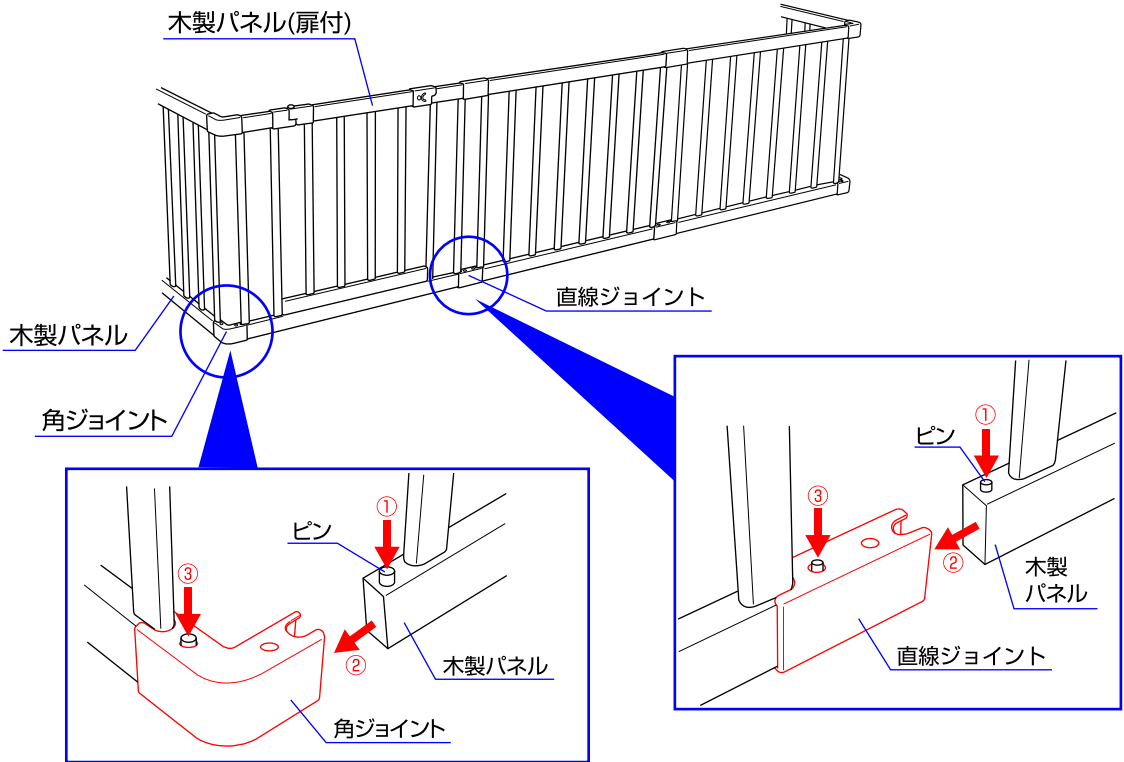

## 使用部品

木製パネル×2

直線ジョイント×4

すべり止めステッカー×4

※説明書内のイラストと実際の商品とでは多少形状が異なる場合があります。

# 組立方法

- ◇木製パネルを組み立てる場合は、①パネルに付いているピンを押しながら、②ジョイント(直線/角)に差し込んで下さい。※木製パネルのピンがジョイントの穴から出ていることを必ず確認して下さい。  
③木製パネルをジョイントから取り外す場合は、ジョイント(直線/角)から出ているピンを押しながらパネルを取り外して下さい。

※木製パネルは下記の枚数以上に追加することはできませんのでご注意ください。