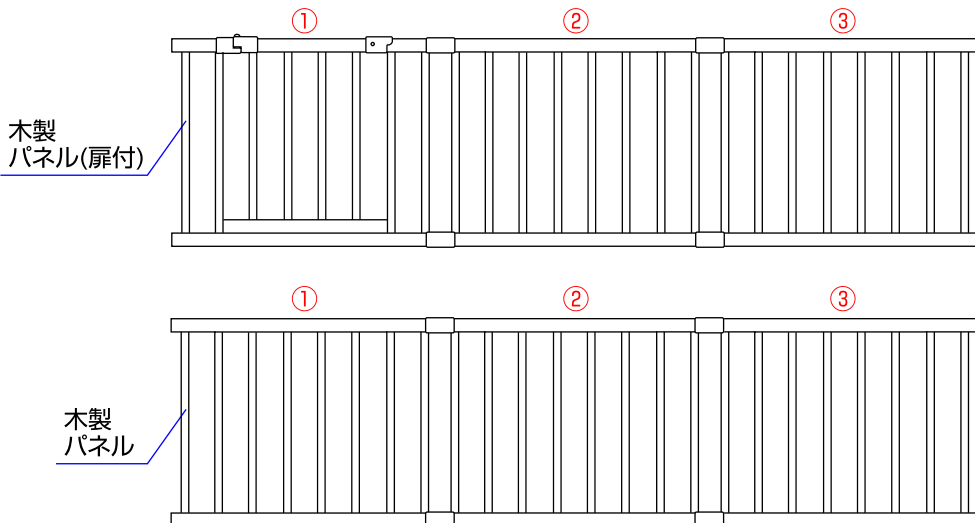

## 使用部品

木製パネル×2

直線ジョイント×4

すべり止めステッカー×4

※説明書内のイラストと実際の商品とでは多少形状が異なる場合があります。

# 組立方法

- ◇木製パネルを組み立てる場合は、①パネルに付いているピンを押しながら、②ジョイント(直線/角)に差し込んで下さい。※木製パネルのピンがジョイントの穴から出ていることを必ず確認して下さい。  
③木製パネルをジョイントから取り外す場合は、ジョイント(直線/角)から出ているピンを押しながらパネルを取り外して下さい。

※木製パネルは下記の枚数以上に追加することはできませんのでご注意ください。