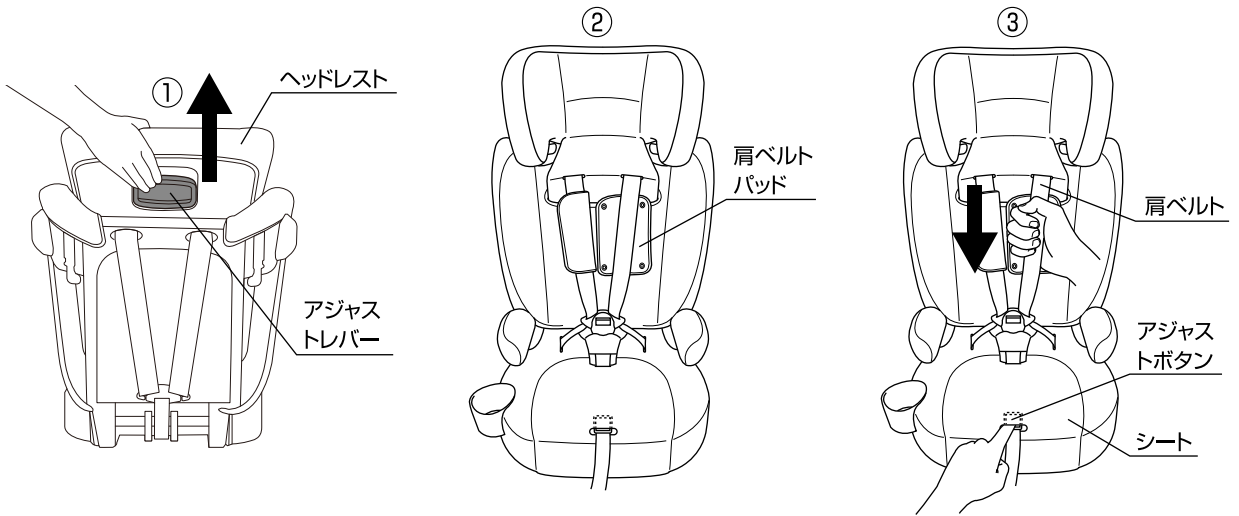

⚠️ お客様へ

この度は当社製品をご購入頂き誠にありがとうございます。
本製品の肩ベルトを緩める際に固い場合がございますので
その場合下記の方法で緩めてください。

①ヘッドレストの裏側にあるアジャストレバーを握りながら、ヘッドレストの高さを下から4段目に上げてください。

②片側の肩ベルトパッドを開いてください。

③アジャストボタンを押しながら、片側の肩ベルトを下に引いてください。
※アジャストボタンはシートの内側にあります。

発売元 株式会社カトージ

⚠️ お客様へ

この度は当社製品をご購入頂き誠にありがとうございます。
本製品の肩ベルトを緩める際に固い場合がございますので
その場合下記の方法で緩めてください。

①ヘッドレストの裏側にあるアジャストレバーを握りながら、ヘッドレストの高さを下から4段目に上げてください。

②片側の肩ベルトパッドを開いてください。

③アジャストボタンを押しながら、片側の肩ベルトを下に引いてください。
※アジャストボタンはシートの内側にあります。