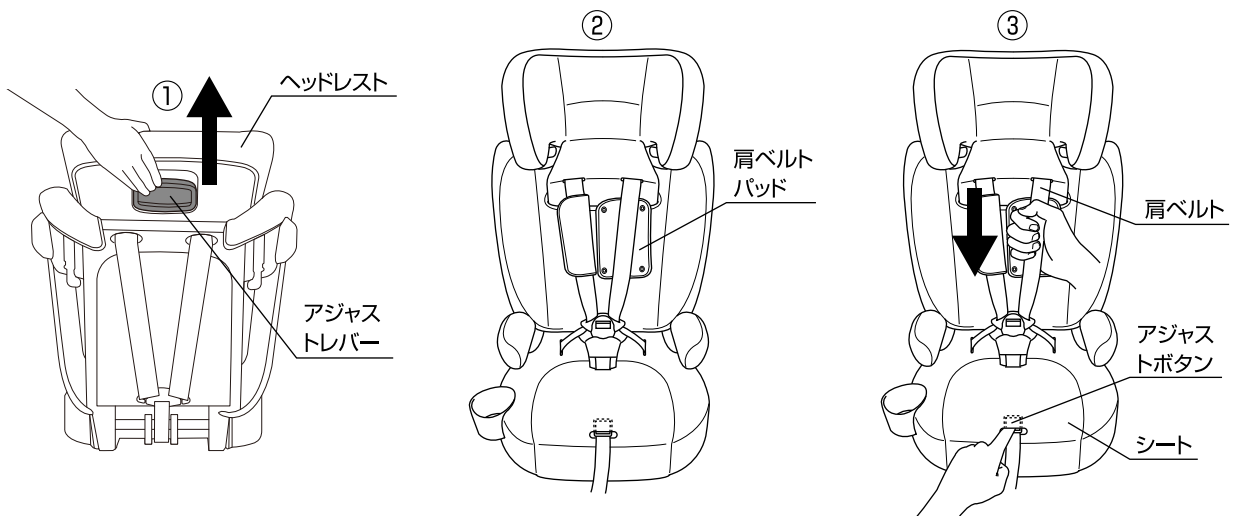

⚠️ お客様へ

この度は当社製品をご購入頂き誠にありがとうございます。
本製品の肩ベルトを緩める際に固い場合がございますので
その場合下記の方法で緩めてください。

①ヘッドレストの裏側にあるアジャストレバーを握りながら、ヘッドレストの高さを下から4段目に上げてください。

②片側の肩ベルトパッドを開いてください。

③アジャストボタンを押しながら、片側の肩ベルトを下に引いてください。
※アジャストボタンはシートの内側にあります。

発売元 株式会社カトージ

⚠️ お客様へ

この度は当社製品をご購入頂き誠にありがとうございます。
本製品の肩ベルトを緩める際に固い場合がございますので
その場合下記の方法で緩めてください。

①ヘッドレストの裏側にあるアジャストレバーを握りながら、ヘッドレストの高さを下から4段目に上げてください。

②片側の肩ベルトパッドを開いてください。

③アジャストボタンを押しながら、片側の肩ベルトを下に引いてください。
※アジャストボタンはシートの内側にあります。