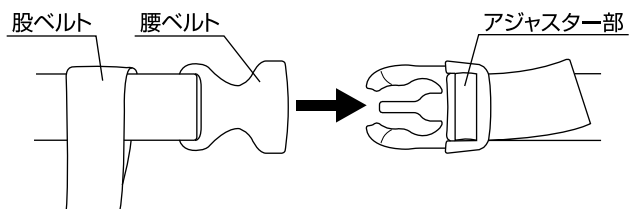

⚠️ お客様へ

この度は当社製品をご購入頂き誠にありがとうございます。本製品には安全ベルトが付いております。下記説明をお読み頂きますようお願い致します。

◇腰ベルトを取り外す場合
解除部を押して下さい。

◇腰ベルトを取りつける場合は、腰ベルトを股ベルトに通し、腰ベルトのバックルに差し込んで下さい。腰ベルトの長さを調節する場合は、アジャスター部で調節して下さい。
※本体を使用する場合は、腰ベルト、股ベルトが確実に固定されていることを必ず確認して下さい。

発売元 株式会社カトージ

⚠️ お客様へ

この度は当社製品をご購入頂き誠にありがとうございます。本製品には安全ベルトが付いております。下記説明をお読み頂きますようお願い致します。

◇腰ベルトを取り外す場合
解除部を押して下さい。

◇腰ベルトを取りつける場合は、腰ベルトを股ベルトに通し、腰ベルトのバックルに差し込んで下さい。腰ベルトの長さを調節する場合は、アジャスター部で調節して下さい。
※本体を使用する場合は、腰ベルト、股ベルトが確実に固定されていることを必ず確認して下さい。