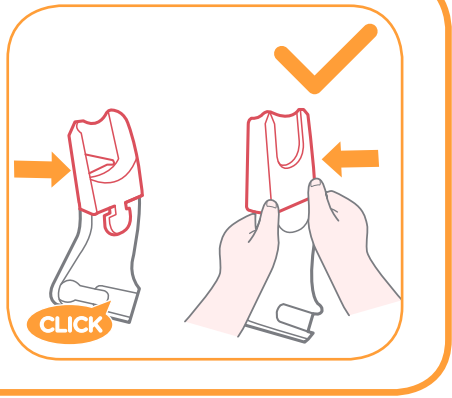

# 使用上の注意

説明書を読んだ後は大切に保管して下さい。また、この製品を譲ったり、貸したりする時は取扱説明書を一緒に付けて下さい。

- ! 必ず保護者の方が取付け、使用して下さい。
- ! 使用する前に全ての部品が確実に固定されていることを必ず確認して下さい。
- ! お子様为本製品で遊ばないように注意して下さい。
- ! 他のメーカーの部品を使用しないで下さい。
- ! 製品を使用する前に必ず本取扱説明書をお読み下さい。説明書に従わない場合は重大な事故に繋がる恐れがあります。
- ! 高温の物体、液体、電子機器から離れた場所で使用して下さい。
- ! アダプターが破損している場合は、アダプターの使用を中止して下さい。
- ! 窒息を避けるために、ビニール袋と梱包材はお子様の手の届かない場所に保管するか廃棄して下さい。
- ! ベビーカーにチャイルドシートまたはキャリーコットを取り付けて使用する場合にベビーベッドの代わりとしては使用しないで下さい。お子様を寝かせる場合はベビーベッドに寝かせて下さい。
- ! ベビーカーにチャイルドシートまたはキャリーコットを取り付けて使用する場合は確実に取り付けられていることを必ず確認して下さい。
- ! 直射日光や熱により部品が色あせたり、変形する恐れがあります。