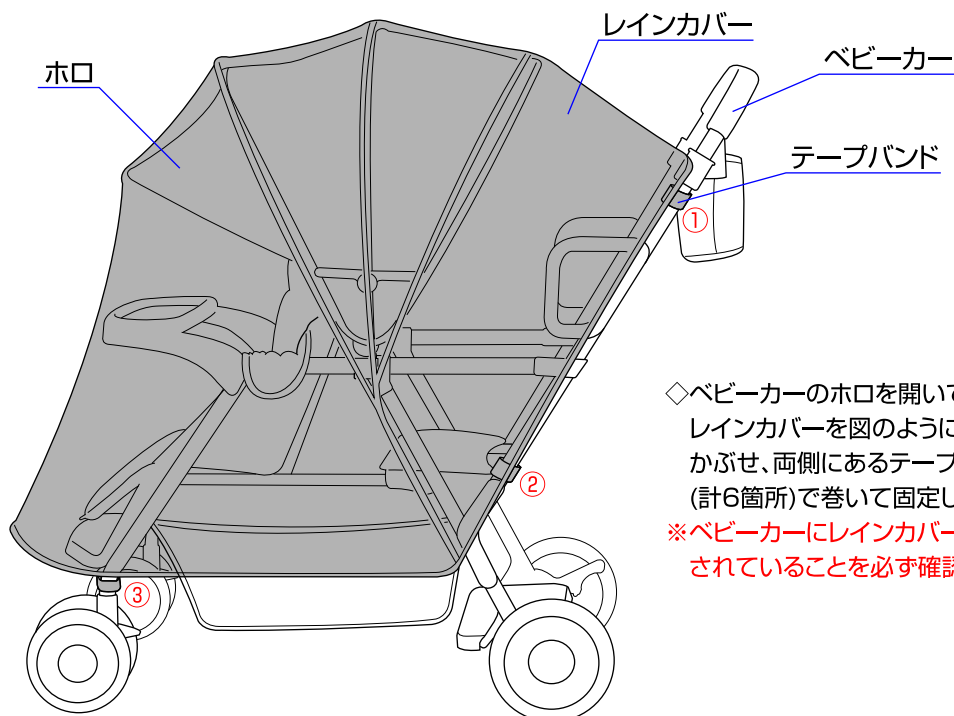

使用する前に必ず説明書をお読み下さい。読んだ後は大切に保管して下さい。

⚠ 使用上の注意

- ◆取扱説明書通りに取付けを行って下さい。
- ◆保護者の方が取付けを行って下さい。
- ◆ホ口は必ず開いた状態にしてレインカバーを取り付けて下さい。
- ◆レインカバーがベビーカーに確実に取り付けられていることを必ず確認してからご使用下さい。
- ◆お子様がかぶって遊ばれますと窒息する恐れがありますので絶対にしないよう注意して下さい。
- ◆風の強い日は転倒の恐れがありますので使用しないで下さい。
- ◆鋭利な物を近付けないで下さい。
- ◆保護者の方は使用中、お子様から目を離さないで下さい。
- ◆使用中はレインカバー内の温度変化に気を配り、常にお子様の健康状態を確認して下さい。
- ◆火の近くや炎天下での使用、保管は避けて下さい。
- ◆レインカバーはお子様の手の届かない所に保管して下さい。
- ◆汚れた場合は水、またはぬるま湯を含ませたタオル等で拭いて下さい。
- ◆レインカバーは気温の低下によって固くなる事がございます。
- ◆レインカバーを使わない場合、きれいに乾燥させてから折り畳んで下さい。
- ◆レインカバーを取り付けた後は、ベビーカーを折り畳まないで下さい。
- ◆本体に付属している梱包材(ビニール袋等)は窒息等の事故につながる恐れがありますので、お子様の手の届かない場所に保管するか廃棄するようにして下さい。

取付方法