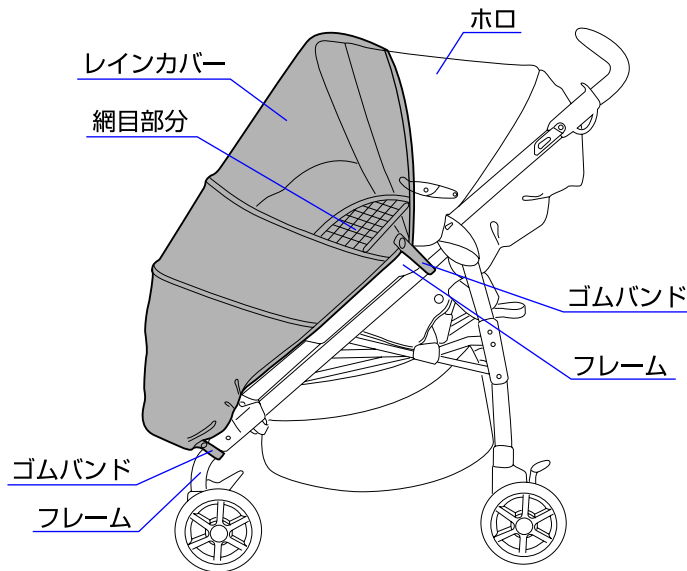

## ⚠ 使用上の注意

お子様の安全のために必ずお読み下さい。

- ◆この商品はピリコライト専用のレインカバーです。
- ◆ホ口は必ず開いた状態にしてレインカバーを装着して下さい。
- ◆レインカバーはお子さまの手の届かない所に保管して下さい。
- ◆お子さまがかぶって遊ばれますと窒息する恐れがございます。
- ◆風の強い日は転倒の恐れがございますので使用しないで下さい。
- ◆鋭利な物を近付けないで下さい。
- ◆保護者の方は使用中のお子さまから目を離さないで下さい。
- ◆使用中はレインカバー内の温度変化に気を配って下さい。
- ◆炎天下での使用は避けて下さい。
- ◆汚れた場合は水、またはぬるま湯を含ませたタオル等で拭いて下さい。
- ◆レインカバーは気温の低下によって固くなる事がございます。
- ◆本体にレインカバーが確実に取り付けられている事を確認してから使用して下さい。

## 各部の名称

- ・ベビーカーのホ口にレインカバーをかぶせ、ベビーカー両側のフレームにレインカバーのゴムバンドを図のように巻き付けボタンで固定して下さい。※袋から出した状態のレインカバーは裏返っていますので、さらに裏返して網目部分が内側になるようにして下さい。

※お気付きの点がございましたら下記までご連絡下さい。