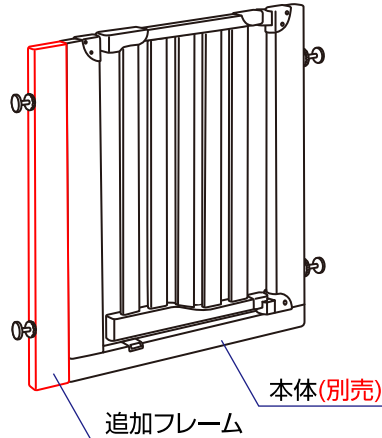

### 取付サイズ

追加フレーム × 1 本

ジョイント部品 × 2 個

追加フレームを  
1本付けたときの取付サイズ  
**86~95cm**

追加フレームを  
2本付けたときの取付サイズ  
**97~104cm**

- 注意**
- ◆ 95~97cmのサイズには取り付けすることはできません。
  - ◆ 本体及び2本目の追加フレームは別売となっておりますのでご注意ください。
  - ◆ 追加フレームを3本以上取り付けることは、危険ですので絶対におやめ下さい。

### 追加フレームの組立方法

1

1. ジョイント部品の長い部分を本体に差し込み、短い部分を追加フレームに差し込んで下さい。追加フレームと本体に調節ボルトを差し込んで下さい。※追加フレームの上下の向きに注意して下さい。

2

2.追加フレームを2本取り付ける場合は、追加フレームを2本連続で片側に取り付けしないで下さい。

※お気付きの点がございましたら下記までお問合せ下さい。

修理・廃棄について ◇製品の修理についてはお客様が直接修理に携わることはしないで下記にお問合せ下さい。  
◇製品の廃棄については各市町村の処分方法に従って下さい。