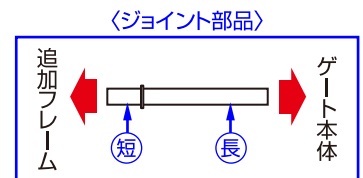

追加フレームの組立方法

1

1. ジョイント部品の長い部分を本体に差し込み、短い部分を追加フレームに差し込んで下さい。追加フレームと本体に調節ボルトを差し込んで下さい。※追加フレームの上下の向きに注意して下さい。