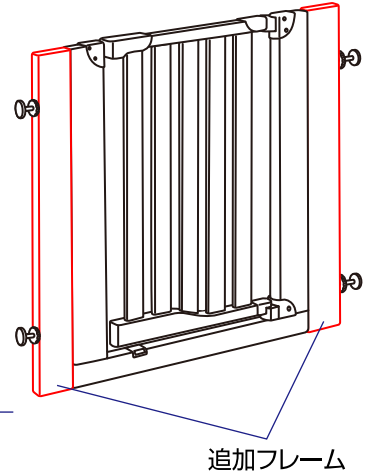

### 取付サイズ

追加フレーム × 1 本

ジョイント部品 × 2 個

追加フレームを  
1本付けたときの取付サイズ  
**86~95cm**

追加フレームを  
2本付けたときの取付サイズ  
**97~104cm**

- 注意**
- ◆ 95~97cmのサイズには取り付けすることはできません。
  - ◆ 本体及び2本目の追加フレームは別売となっておりますのでご注意ください。
  - ◆ 追加フレームを3本以上取り付けることは、危険ですので絶対におやめ下さい。

### 追加フレームの組立方法

1

1. ジョイント部品の長い部分を本体に差し込み、短い部分を追加フレームに差し込んで下さい。追加フレームと本体に調節ボルトを差し込んで下さい。※追加フレームの上下の向きに注意して下さい。

2

2.追加フレームを2本取り付ける場合は、追加フレームを2本連続で片側に取り付けしないで下さい。

※お気付きの点がございましたら下記までお問合せ下さい。

修理・廃棄について ◇製品の修理についてはお客様が直接修理に携わることはしないで下記にお問合せ下さい。  
◇製品の廃棄については各市町村の処分方法に従って下さい。