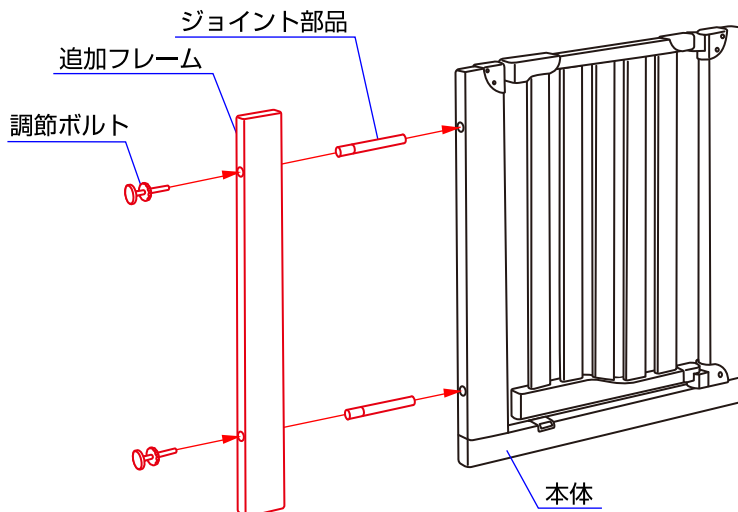

### 取付サイズ

追加フレーム × 1 本

ジョイント部品 × 2 個

追加フレームを  
1本付けたときの取付サイズ  
**86~95cm**

追加フレームを  
2本付けたときの取付サイズ  
**97~104cm**

- 注意**
- ◆ 95~97cmのサイズには取り付けすることはできません。
  - ◆ 本体及び2本目の追加フレームは別売となっておりますのでご注意ください。
  - ◆ 追加フレームを3本以上取り付けることは、危険ですので絶対におやめ下さい。

### 追加フレームの組立方法

1

1. ジョイント部品の長い部分を本体に差し込み、短い部分を追加フレームに差し込んで下さい。追加フレームと本体に調節ボルトを差し込んで下さい。※追加フレームの上下の向きに注意して下さい。

2

2.追加フレームを2本取り付ける場合は、追加フレームを2本連続で片側に取り付けしないで下さい。

※お気付きの点がございましたら下記までお問合せ下さい。

修理・廃棄について ◇製品の修理についてはお客様が直接修理に携わることはしないで下記にお問合せ下さい。  
◇製品の廃棄については各市町村の処分方法に従って下さい。