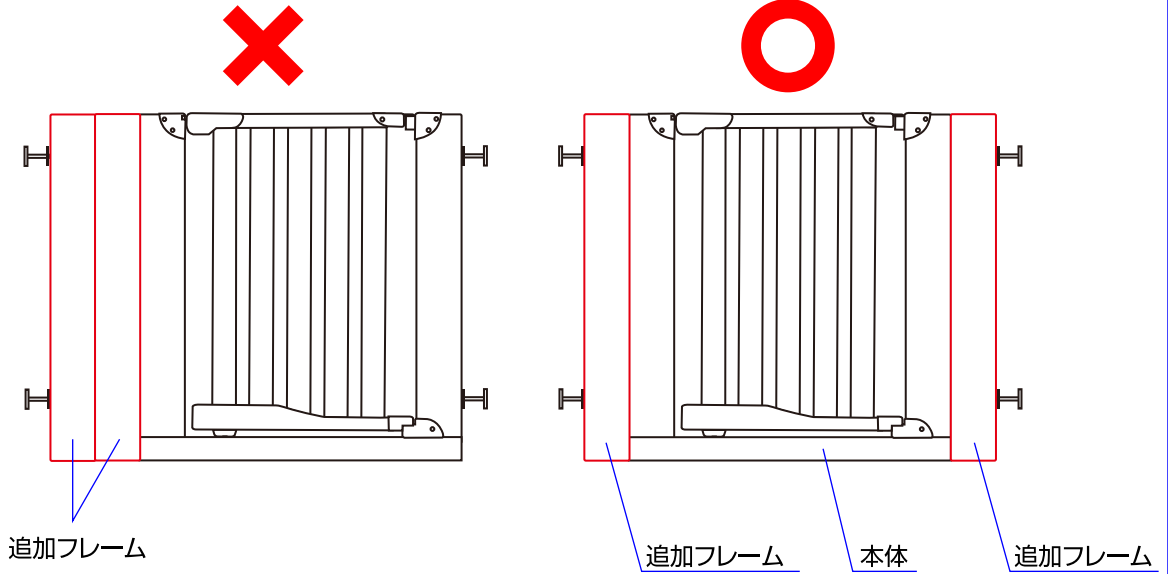

### 取付サイズ

追加フレーム × 1 本

ジョイント部品 × 2 個

追加フレームを  
1本付けたときの取付サイズ  
**86~95cm**

追加フレームを  
2本付けたときの取付サイズ  
**97~104cm**

- 注意**
- ◆ 95~97cmのサイズには取り付けすることはできません。
  - ◆ 本体及び2本目の追加フレームは別売となっておりますのでご注意ください。
  - ◆ 追加フレームを3本以上取り付けることは、危険ですので絶対におやめ下さい。

### 追加フレームの組立方法

1

1. ジョイント部品の長い部分を本体に差し込み、短い部分を追加フレームに差し込んで下さい。追加フレームと本体に調節ボルトを差し込んで下さい。※追加フレームの上下の向きに注意して下さい。

2

2.追加フレームを2本取り付ける場合は、追加フレームを2本連続で片側に取り付けしないで下さい。

※お気付きの点がございましたら下記までお問合せ下さい。

修理・廃棄について ◇製品の修理についてはお客様が直接修理に携わることはしないで下記にお問合せ下さい。  
◇製品の廃棄については各市町村の処分方法に従って下さい。